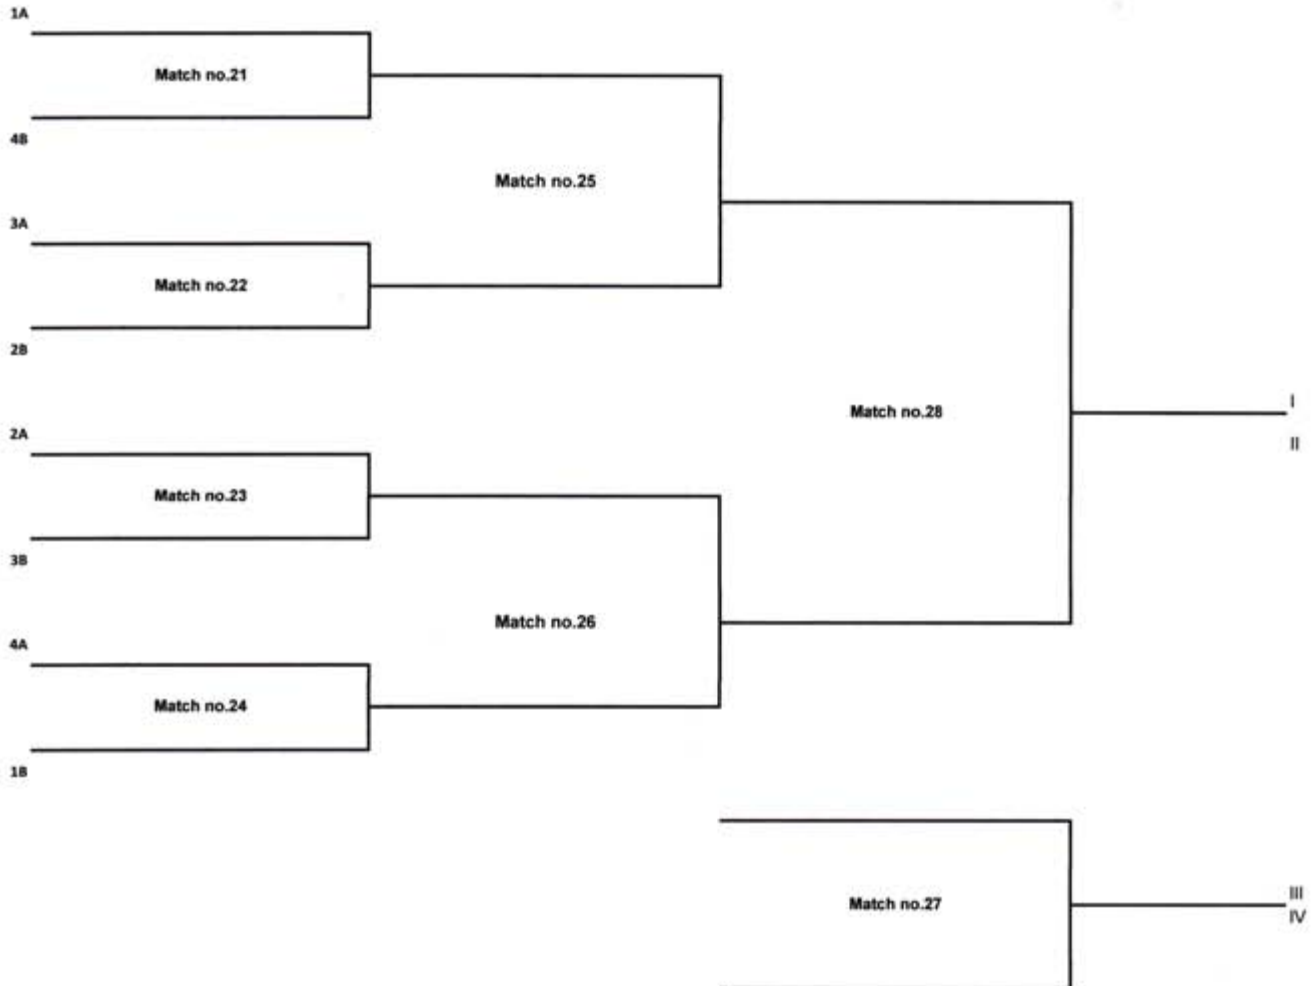

**BRACKET**

2<sup>nd</sup> ROUND

**SINGLE ELIMINATION**

**MEN**

*Keiteanta P.*

*T.S.*