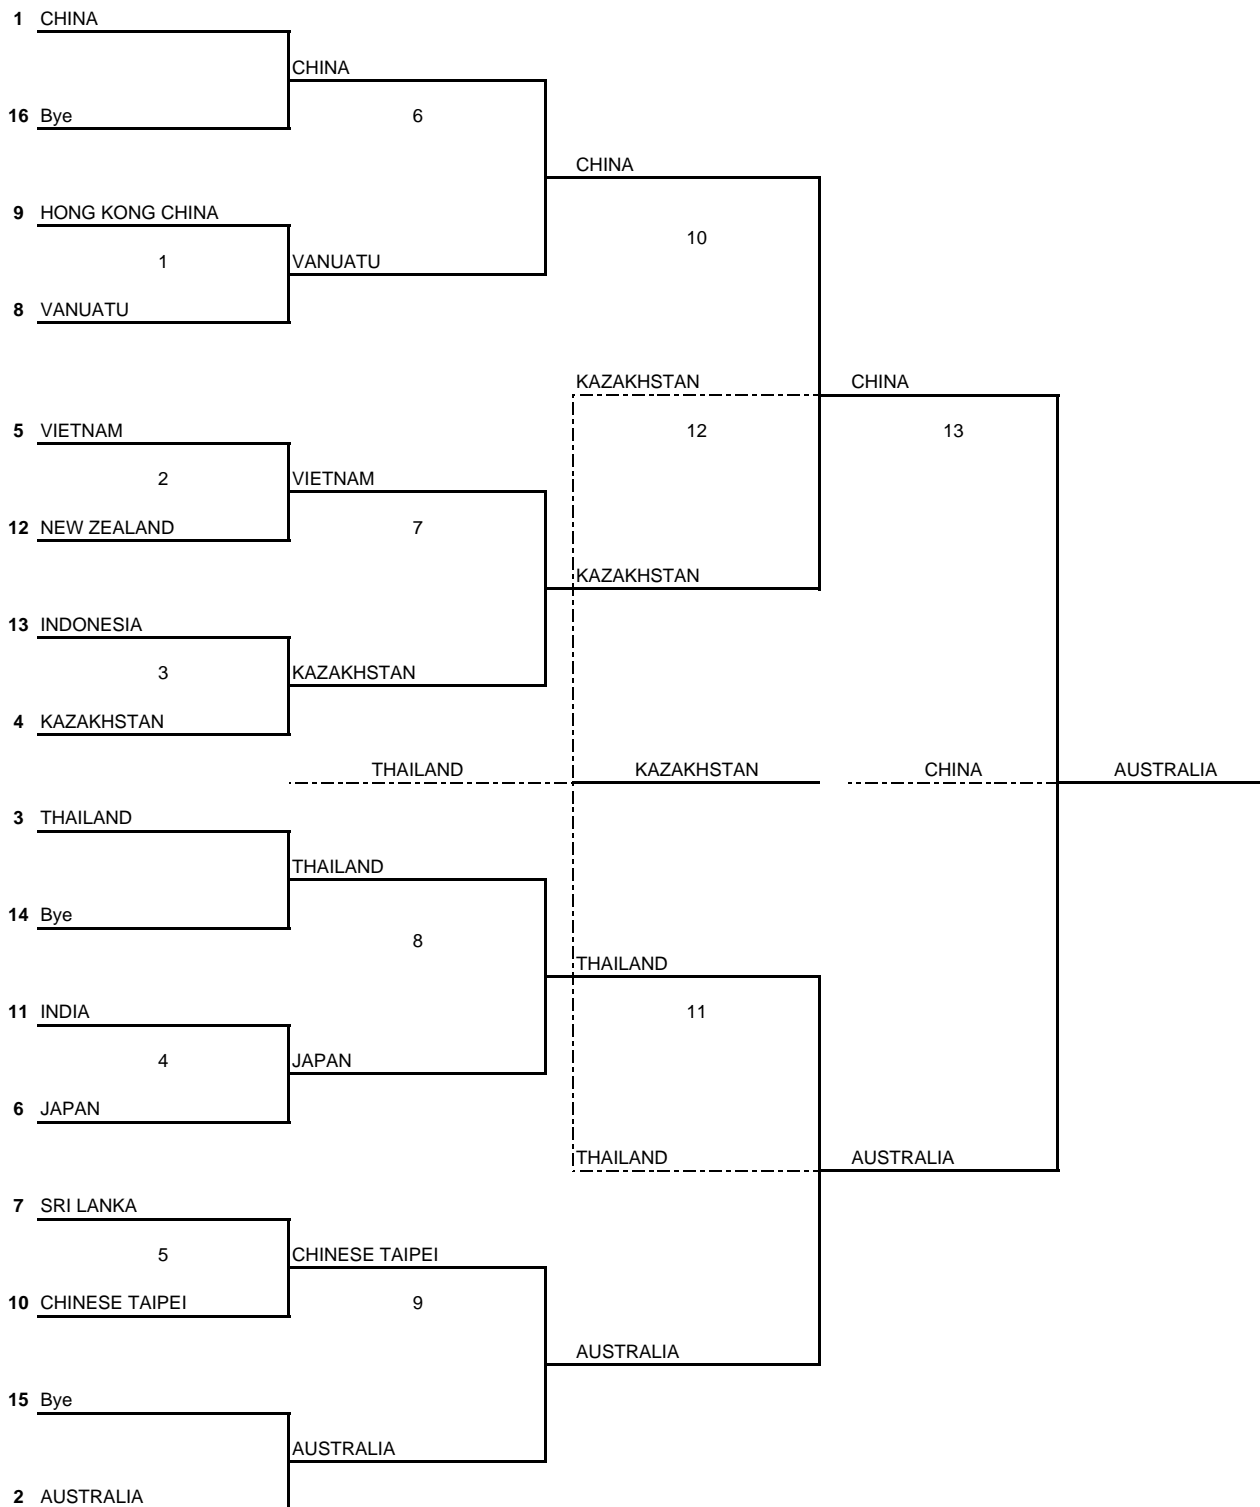

No.	Rnd.	Ct.	Date	Team A	Team B	Result	Time
1	R8-1	2	21 Jun	Tin Lai-Yuen Mei HKG	Joshua-Matauatu VAN	0-2 (10-21, 19-21)	0:31
2	R8-1	2	21 Jun	Tse-MK Chan HKG	Elwin-latika VAN	0-2 (15-21, 16-21)	0:34
3	R8-1	2	21 Jun	Tin Lai-Yuen Mei HKG	Elwin-latika VAN	0-2 (29-31, 17-21)	0:46
4	R8-1		21 Jun	Tse-MK Chan HKG	Joshua-Matauatu VAN		
5	R8-1		21 Jun	Draw	Draw		
6	R8-2	3	20 Jun	Phan Thi Cam-N. T. TIEP VIE	Brown-Tilley NZL	2-0 (21-16, 21-16)	0:34
7	R8-2	3	20 Jun	PHAN-HUYNH VIE	Bain-Ruru NZL	2-0 (21-14, 21-14)	0:38
8	R8-2	3	20 Jun	Phan Thi Cam-N. T. TIEP VIE	Bain-Ruru NZL	2-0 (21-18, 21-14)	0:33
9	R8-2		20 Jun	PHAN-HUYNH VIE	Brown-Tilley NZL		
10	R8-2		20 Jun	Draw	Draw		
11	R8-3	3	20 Jun	Ayu-Dhita INA	Samalikova-Bogatu KAZ	2-1 (22-20, 12-21, 15-9)	0:49
12	R8-3	3	20 Jun	Putu-Fitri INA	Mashkova-Tsimbalova KAZ	0-2 (8-21, 17-21)	0:27
13	R8-3	3	20 Jun	Ayu-Dhita INA	Mashkova-Tsimbalova KAZ	0-2 (17-21, 18-21)	0:32
14	R8-3	3	20 Jun	Putu-Fitri INA	Samalikova-Bogatu KAZ	2-1 (18-21, 21-18, 15-11)	0:51
15	R8-3	3	20 Jun	Ayu-Dhita INA	Mashkova-Tsimbalova KAZ	11-15	0:10
16	R8-4	3	21 Jun	MAHESWARI-MINIMOL IND	Tanaka-Mizoe JPN	0-2 (7-21, 9-21)	0:26
17	R8-4	3	21 Jun	HEMA-JEESHMA IND	Urata-Take JPN	0-2 (2-21, 8-21)	0:26
18	R8-4	3	21 Jun	MAHESWARI-MINIMOL IND	Urata-Take JPN	0-2 (4-21, 10-21)	0:22
19	R8-4		21 Jun	HEMA-JEESHMA IND	Tanaka-Mizoe JPN		
20	R8-4		21 Jun	Draw	Draw		
21	R8-5	2	21 Jun	Geethika-THAKSHILA SRI	LIU P.H. -WU S.F. TPE	0-2 (17-21, 14-21)	0:32
22	R8-5	2	21 Jun	NIROSHA-GNANASAGARI SRI	KOU N.H.-CHANG H.M. TPE	0-2 (18-21, 8-21)	0:34
23	R8-5	2	21 Jun	Geethika-THAKSHILA SRI	KOU N.H.-CHANG H.M. TPE	0-2 (17-21, 18-21)	0:36
24	R8-5		21 Jun	NIROSHA-GNANASAGARI SRI	LIU P.H. -WU S.F. TPE		
25	R8-5		21 Jun	Draw	Draw		
26	QF1	C	22 Jun	Wang Fan-Yue Y. CHN	Joshua-Matauatu VAN	2-0 (21-10, 21-16)	0:34
27	QF1	C	22 Jun	Zhang CH. N.-Y.Y. Ma CHN	Elwin-latika VAN	2-0 (21-16, 21-17)	0:35
28	QF1	C	22 Jun	Wang Fan-Yue Y. CHN	Elwin-latika VAN	2-1 (21-14, 19-21, 15-9)	0:53
29	QF1		22 Jun	Zhang CH. N.-Y.Y. Ma CHN	Joshua-Matauatu VAN		
30	QF1		22 Jun	Draw	Draw		
31	QF2	3	22 Jun	Phan Thi Cam-N. T. TIEP VIE	Samalikova-Bogatu KAZ	2-0 (21-13, 21-15)	0:30
32	QF2	3	22 Jun	PHAN-HUYNH VIE	Mashkova-Tsimbalova KAZ	0-2 (18-21, 19-21)	0:37
33	QF2	3	22 Jun	Phan Thi Cam-N. T. TIEP VIE	Mashkova-Tsimbalova KAZ	0-2 (13-21, 13-21)	0:27
34	QF2	3	22 Jun	PHAN-HUYNH VIE	Samalikova-Bogatu KAZ	1-2 (22-20, 19-21, 14-16)	0:50
35	QF2		22 Jun	Draw	Draw		
36	QF3	3	22 Jun	Sannok-Tenpaksee THA	Tanaka-Mizoe JPN	2-1 (21-17, 15-21, 15-7)	0:49
37	QF3	3	22 Jun	Radarong-Udomchavee THA	Urata-Take JPN	2-0 (21-12, 21-14)	0:35
38	QF3	3	22 Jun	Sannok-Tenpaksee THA	Urata-Take JPN	0-2 (13-21, 24-26)	0:40
39	QF3	3	22 Jun	Radarong-Udomchavee THA	Tanaka-Mizoe JPN	2-1 (21-19, 15-21, 15-12)	0:49
40	QF3		22 Jun	Draw	Draw		
41	QF4	2	22 Jun	KOU N.H.-CHANG H.M. TPE	Artacho-Clancy AUS	2-0 (21-19, 23-21)	0:44
42	QF4	2	22 Jun	LIU P.H. -WU S.F. TPE	Cook-Hinchley AUS	0-2 (10-21, 12-21)	0:26
43	QF4	2	22 Jun	KOU N.H.-CHANG H.M. TPE	Cook-Hinchley AUS	0-2 (14-21, 15-21)	0:37
44	QF4	2	22 Jun	LIU P.H. -WU S.F. TPE	Artacho-Clancy AUS	0-2 (13-21, 18-21)	0:31
45	QF4		22 Jun	Draw	Draw		
46	SF1	C	23 Jun	Wang Fan-Yue Y. CHN	Samalikova-Bogatu KAZ	2-0 (21-6, 21-9)	0:30
47	SF1	C	23 Jun	Zhang CH. N.-Y.Y. Ma CHN	Mashkova-Tsimbalova KAZ	2-0 (22-20, 21-19)	0:46
48	SF1	C	23 Jun	Wang Fan-Yue Y. CHN	Mashkova-Tsimbalova KAZ	2-1 (21-18, 21-23, 15-7)	0:53
49	SF1		23 Jun	Zhang CH. N.-Y.Y. Ma CHN	Samalikova-Bogatu KAZ		
50	SF1		23 Jun	Draw	Draw		
51	SF2	3	23 Jun	Sannok-Tenpaksee THA	Artacho-Clancy AUS	2-1 (11-21, 21-15, 15-13)	0:48
52	SF2	3	23 Jun	Radarong-Udomchavee THA	Cook-Hinchley AUS	1-2 (10-21, 21-17, 7-15)	0:44
53	SF2	3	23 Jun	Sannok-Tenpaksee THA	Cook-Hinchley AUS	0-2 (14-21, 15-21)	0:32
54	SF2	3	23 Jun	Radarong-Udomchavee THA	Artacho-Clancy AUS	0-2 (14-21, 19-21)	0:34
55	SF2		23 Jun	Draw	Draw		
56	F3	3	24 Jun	Mashkova-Tsimbalova KAZ	Radarong-Udomchavee THA	2-0 (21-19, 21-16)	0:34
57	F3	3	24 Jun	Samalikova-Bogatu KAZ	Sannok-Tenpaksee THA	Team B forfeit	
58	F3	3	24 Jun	Mashkova-Tsimbalova KAZ	Sannok-Tenpaksee THA	Team B forfeit	
59	F3	3	24 Jun	Samalikova-Bogatu KAZ	Radarong-Udomchavee THA		
60	F3	3	24 Jun	Draw	Draw		
61	F1	C	24 Jun	Wang Fan-Yue Y. CHN	Artacho-Clancy AUS	0-2 (19-21, 19-21)	0:45
62	F1	C	24 Jun	Zhang CH. N.-Y.Y. Ma CHN	Cook-Hinchley AUS	0-2 (17-21, 16-21)	0:43
63	F1	C	24 Jun	Wang Fan-Yue Y. CHN	Cook-Hinchley AUS	1-2 (21-17, 17-21, 12-15)	0:55
64	F1	C	24 Jun	Zhang CH. N.-Y.Y. Ma CHN	Artacho-Clancy AUS		
65	F1	C	24 Jun	Draw	Draw		

AVC CONTINENTAL CUP FINAL WOMEN'S TOURNAMENT
PRESENTED BY RONGQIAO
Drawing Lots